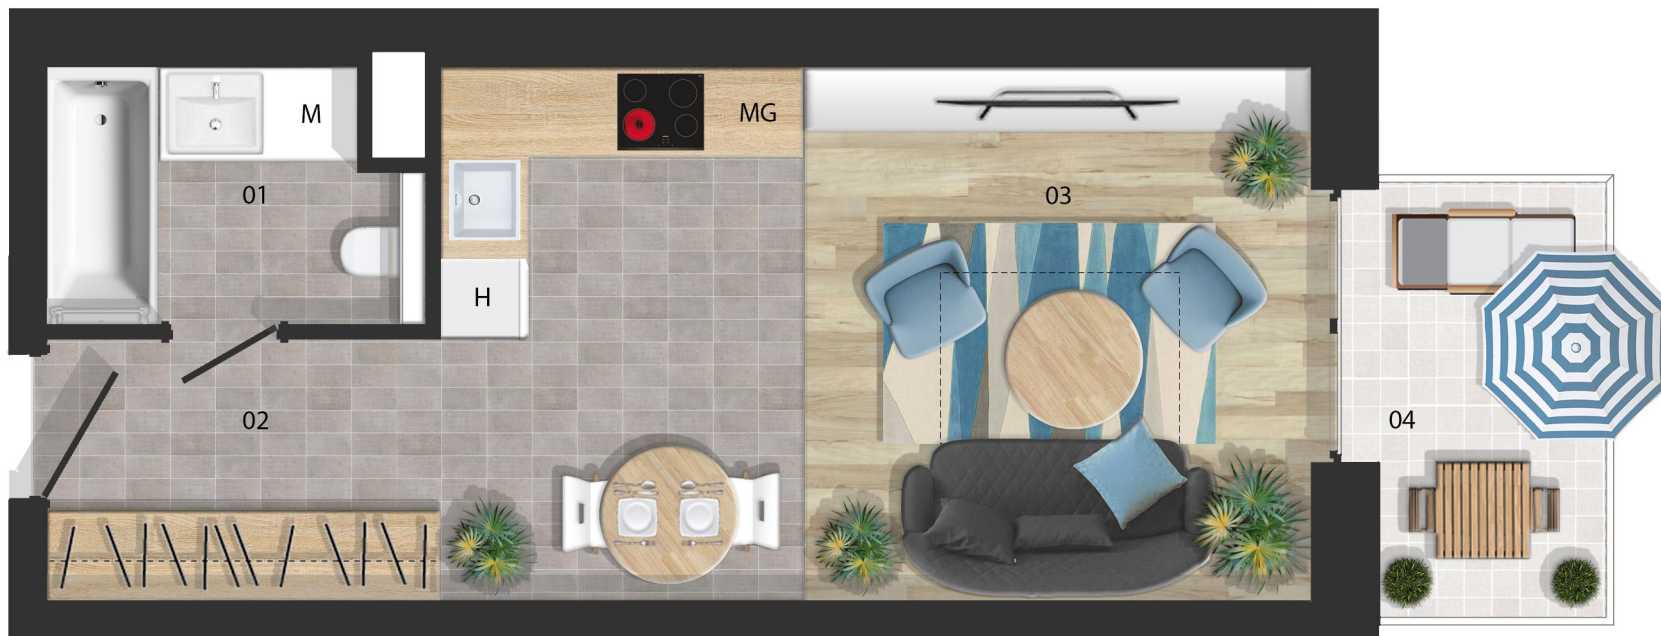

BORÓKA PARK 2

parkinpark

| | |
|---------------------------|-------------------|
| 'C' ÉPÜLET | |
| IV. EMELET | C405 LAKÁS |
| HELYISÉGLISTA | TERÜLET |
| 01. Fürdő | 3,9 nm |
| 02. Előtér | 4,5 nm |
| 03. Nappali-étkező-konyha | 20,3 nm |
| Nettó terület: | 28,7 nm |
| Bruttó összterület: | 29,9 nm |
| + 04. Erkély | 4,8 nm |

Értékesítési iroda: helyszínen

www.borokapark.hu

info@borokapark.hu

+36-30-355-8516

Az alaprajzon közölt információk tájékoztató jellegűek. Az alapterületi adatok vakolatlan falak közötti méretek. A kivitelezés során kismértékű méretváltozás lehetséges. A lakás felszerelése a tájékoztató műszaki leírás szerintiek. A bútorok és berendezési tárgyak illusztrációk.