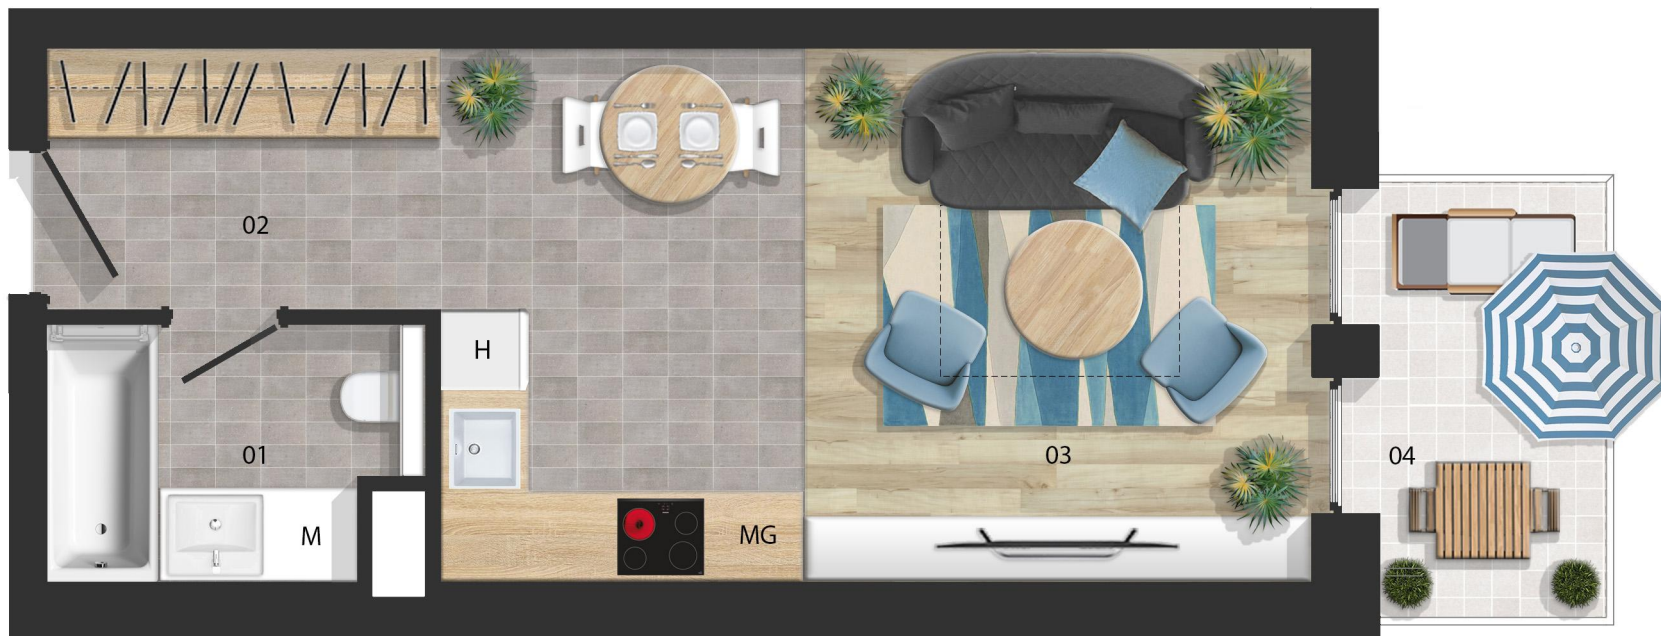

# BORÓKA PARK 2

parkinpark

'C' ÉPÜLET

II. EMELET

C207 LAKÁS

HELYISÉGLISTA TERÜLET

01. Fürdő	3,9 nm
02. Előtér	4,5 nm
03. Nappali-étkező-konyha	20,3 nm
Nettó terület:	28,7 nm
Bruttó összterület:	29,9 nm
+ 04. Erkély	4,8 nm

Értékesítési iroda: helyszínen

[www.borokapark.hu](http://www.borokapark.hu)

[info@borokapark.hu](mailto:info@borokapark.hu)

+36-30-355-8516

Az alaprajzon közölt információk tájékoztató jellegűek. Az alapterületi adatok vakolatlan falak közötti méretek. A kivitelezés során kismértékű méretváltozás lehetséges. A lakás felszerelése a tájékoztató műszaki leírás szerinti. A bútorok és berendezési tárgyak illusztrációk.