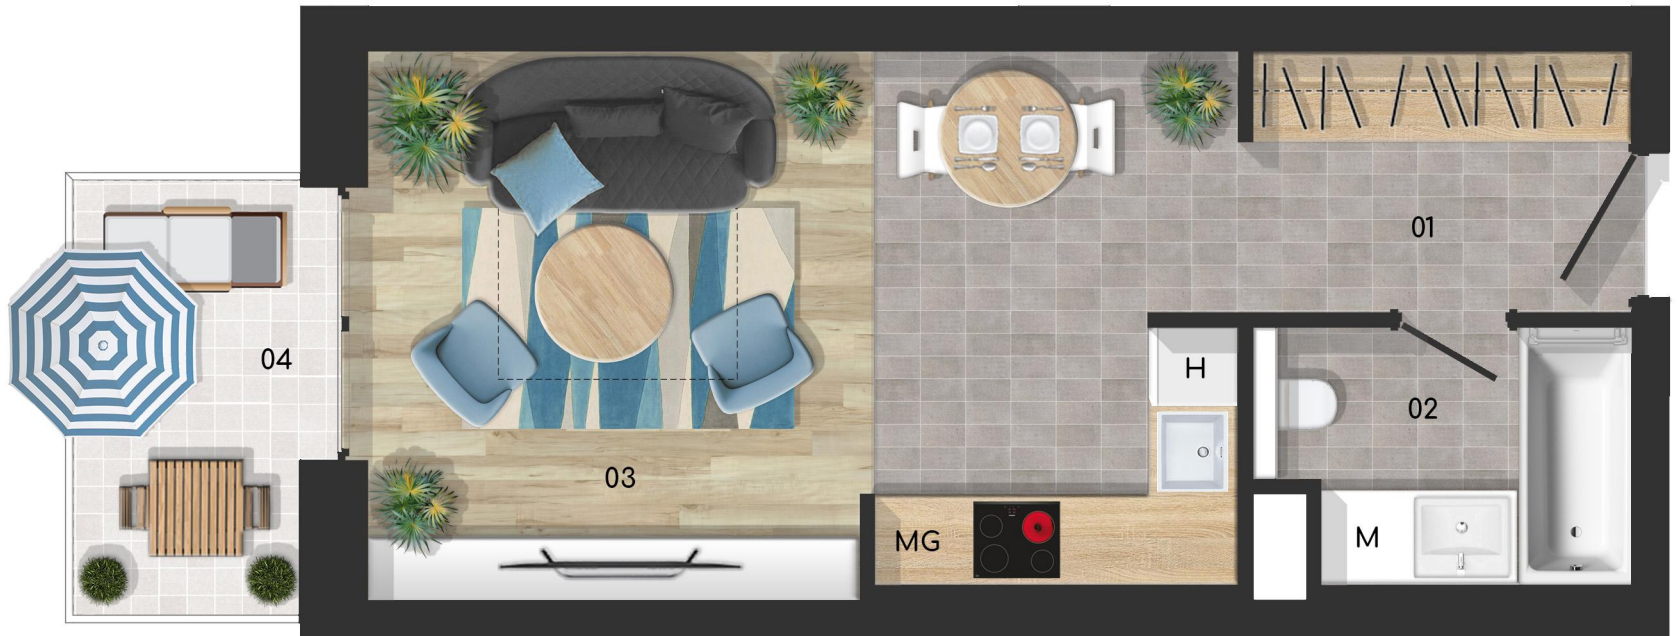

# BORÓKA PARK 2

park in park

'A' ÉPÜLET  
III. EMELET **A306 LAKÁS**

HELYISÉGLISTA	TERÜLET
01. Előtér	4,4 nm
02. Fürdő	3,9 nm
03. Nappali-étkező-konyha	20,6 nm
Nettó terület:	28,9 nm
Bruttó összterület:	29,4 nm
+ 04. Erkély	4,8 nm

Értékesítési iroda: helyszínen

[www.borokapark.hu](http://www.borokapark.hu)

[info@borokapark.hu](mailto:info@borokapark.hu)

+36-30-355-8516

Az alaprajzon közölt információk tájékoztató jellegűek. Az alapterületi adatok vakolatlan falak közötti méretek. A kivitelezés során kismértékű méretváltozás lehetséges. A lakás felszerelése a tájékoztató műszaki leírás szerinti. A bútorok és berendezési tárgyak illusztrációk.