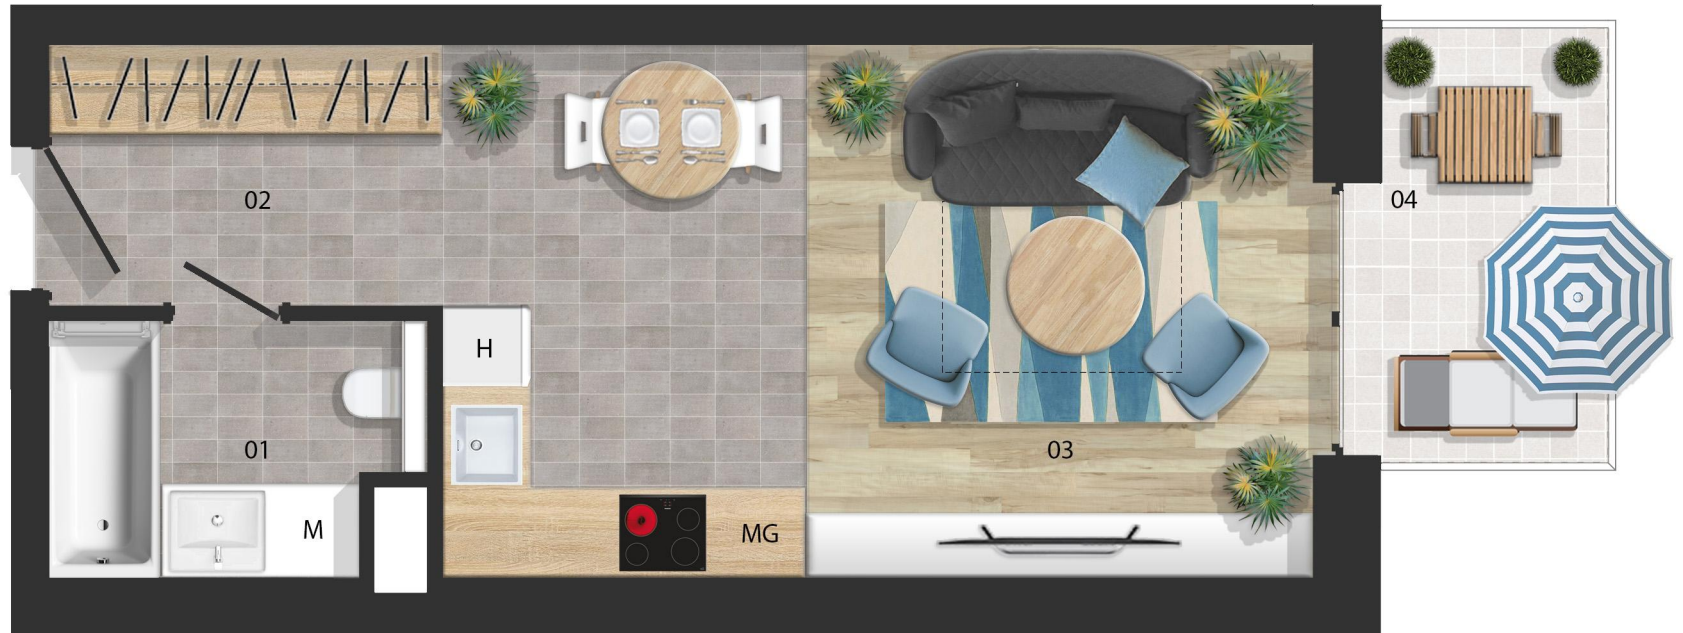

BORÓKA PARK 2

park **n** park

'C' ÉPÜLET	
IV. EMELET	C406 LAKÁS
HELYISÉGLISTA	TERÜLET
01. Fürdő	3,9 nm
02. Előtér	4,5 nm
03. Nappali-étkező-konyha	20,3 nm
Nettó terület:	28,7 nm
Bruttó összterület:	29,9 nm
+ 04. Erkély	4,8 nm

Értékesítési iroda: helyszínen

www.borokapark.hu

info@borokapark.hu

+36-30-355-8516

Az alaprajzon közölt információk tájékoztató jellegűek. Az alapterületi adatok vakolatlan falak közötti méretek. A kivitelezés során kismértékű méretváltozás lehetséges. A lakás felszerelése a tájékoztató műszaki leírás szerintiek. A bútorok és berendezési tárgyak illusztrációk.