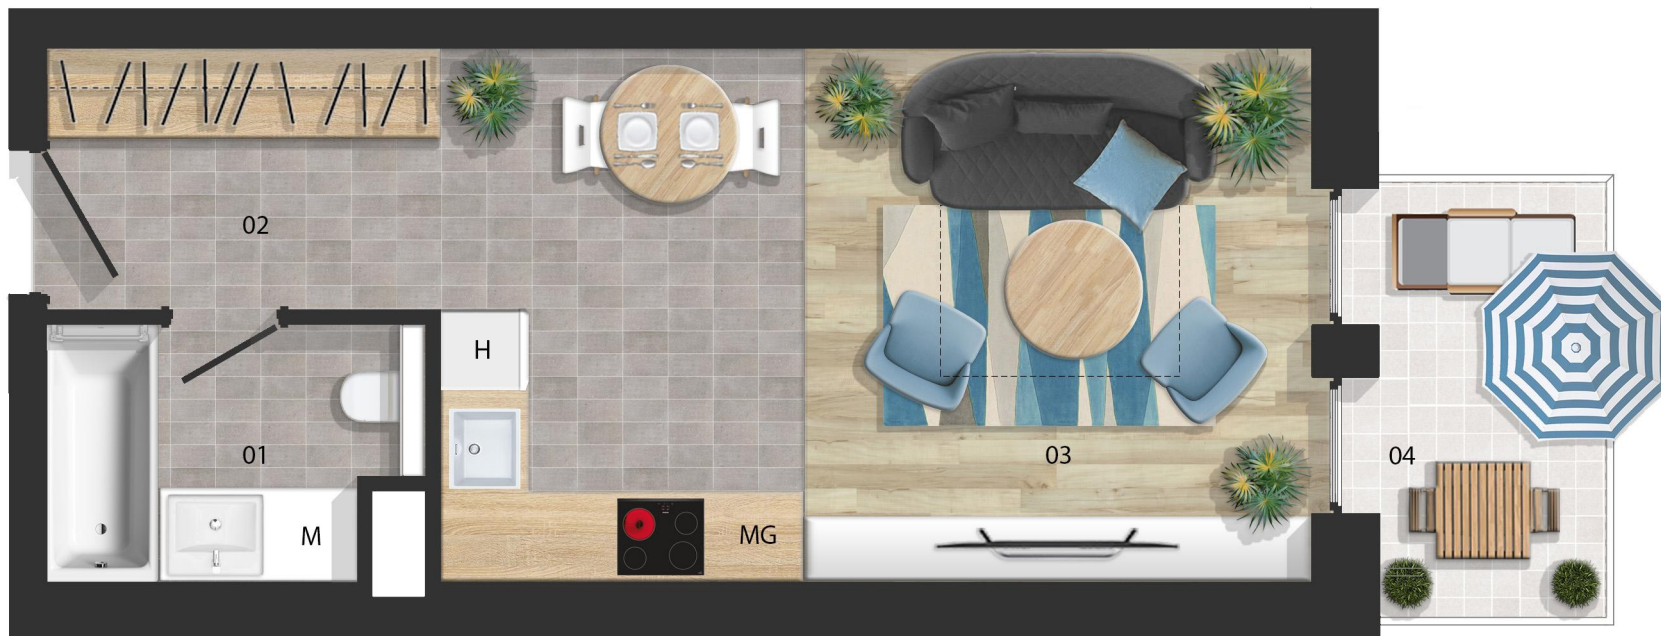

BORÓKA PARK 2

parkinpark

'C' ÉPÜLET

I. EMELET

C107 LAKÁS

HELYISÉGLISTA TERÜLET

01. Fürdő	3,9 nm
02. Előtér	4,5 nm
03. Nappali-étkező-konyha	20,3 nm

Nettó terület: 28,7 nm

Bruttó összterület: 29,9 nm

+ 04. Erkély 4,8 nm

Értékesítési iroda: helyszínen

www.borokapark.hu

info@borokapark.hu

+36-30-355-8516

Az alaprajzon közölt információk tájékoztató jellegűek. Az alapterületi adatok vakolatlan falak közötti méretek. A kivitelezés során kismértékű méretváltozás lehetséges. A lakás felszerelése a tájékoztató műszaki leírás szerinti. A bútorok és berendezési tárgyak illusztrációk.