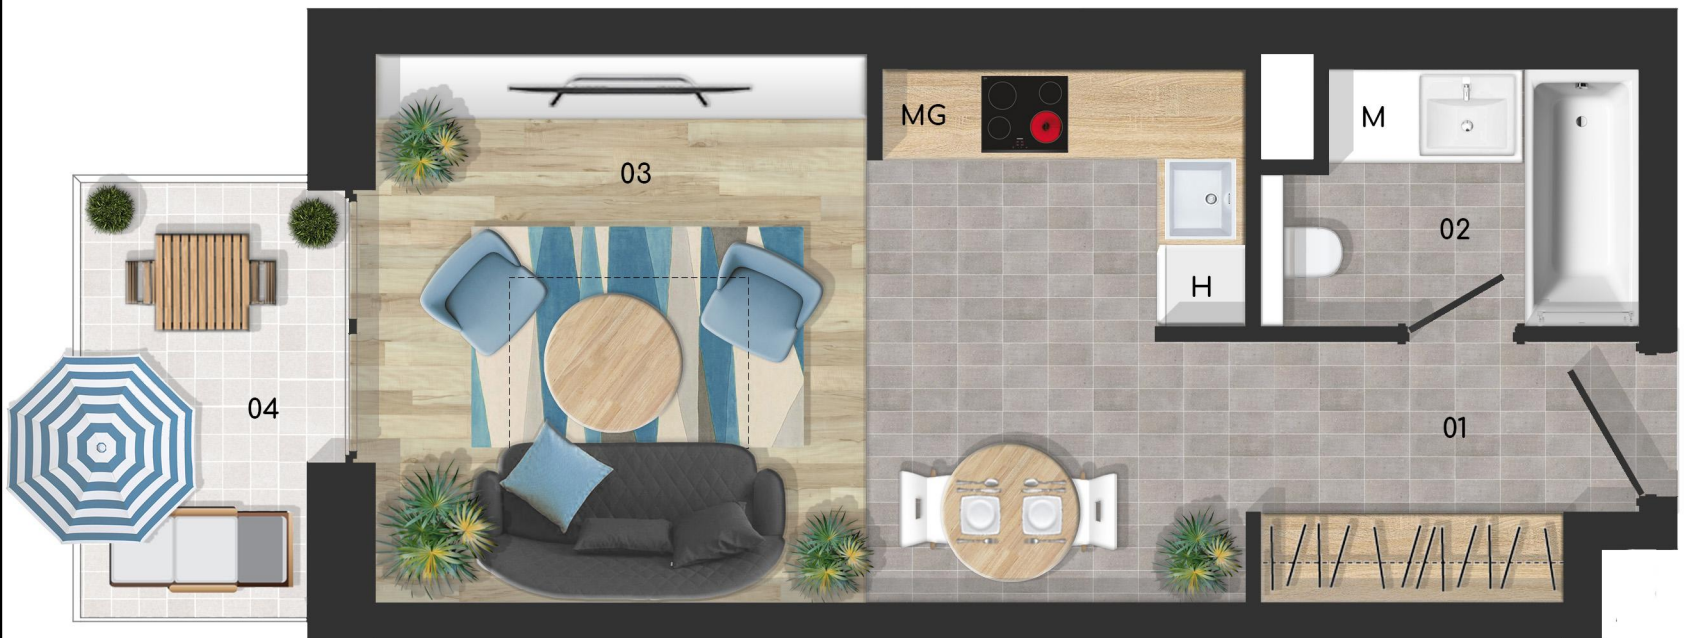

# BORÓKA PARK 2

park **n** park

'B' ÉPÜLET  
I. EMELET **B103 LAKÁS**

HELYISÉGLISTA	TERÜLET
01. Előtér	4,1 nm
02. Fürdő	3,9 nm
03. Nappali-étkező-konyha	20,6 nm
Nettó terület:	28,6 nm
Bruttó összterület:	29,1 nm
+ 04. Erkély	4,8 nm

Értékesítési iroda: helyszínen

[www.borokapark.hu](http://www.borokapark.hu)

[info@borokapark.hu](mailto:info@borokapark.hu)

+36-30-355-8516

Az alaprajzon közölt információk tájékoztató jellegűek. Az alapterületi adatok vakolatlan falak közötti méretek. A kivitelezés során kismértékű méretváltozás lehetséges. A lakás felszerelése a tájékoztató műszaki leírás szerinti. A bútorok és berendezési tárgyak illusztrációk.