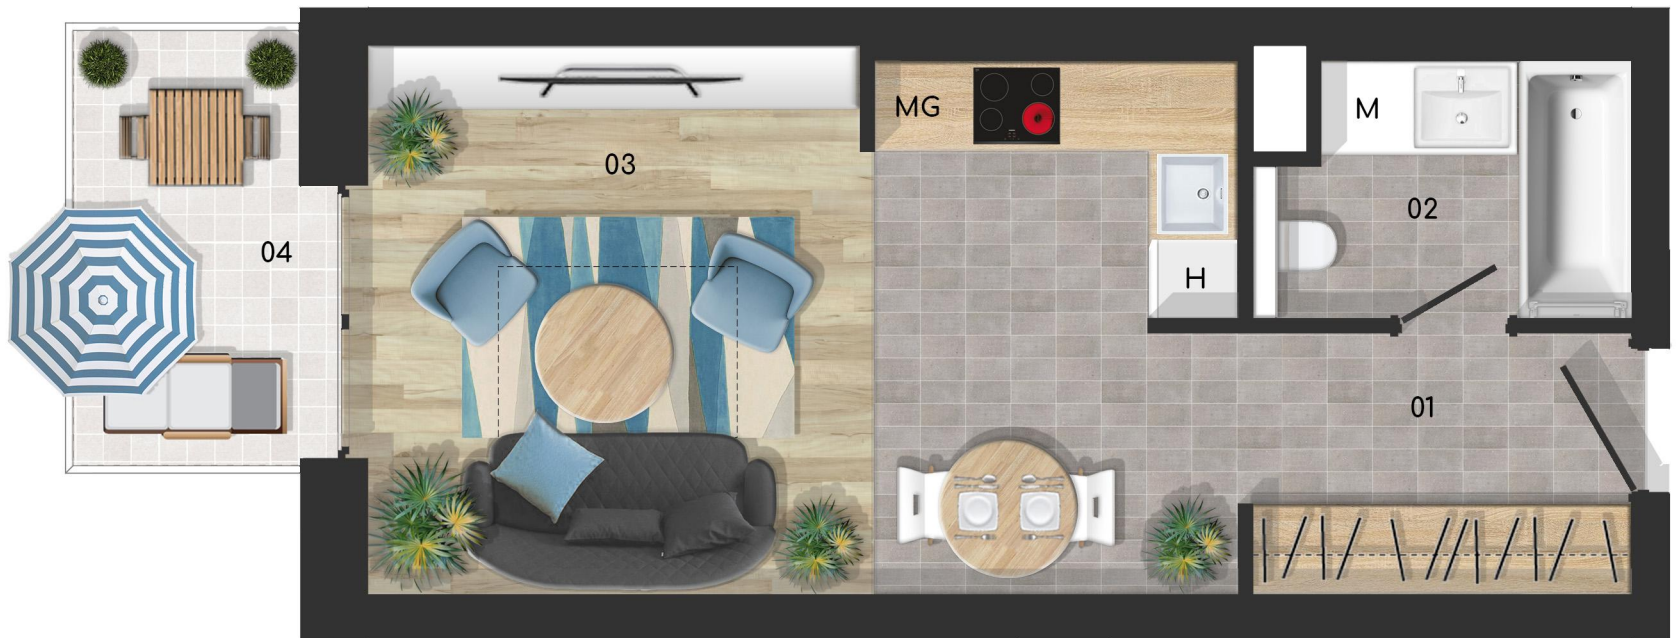

# BORÓKA PARK 2

park in park

'A' ÉPÜLET  
I. EMELET **A105 LAKÁS**

HELYISÉGLISTA	TERÜLET
01. Előtér	4,4 nm
02. Fürdő	3,9 nm
03. Nappali-étkező-konyha	20,6 nm
Nettó terület:	28,9 nm
Bruttó összterület:	29,4 nm
+ 04. Erkély	4,8 nm

Értékesítési iroda: helyszínen

[www.borokapark.hu](http://www.borokapark.hu)

[info@borokapark.hu](mailto:info@borokapark.hu)

+36-30-355-8516

Az alaprajzon közölt információk tájékoztató jellegűek. Az alapterületi adatok vakolatlan falak közötti méretek. A kivitelezés során kismértékű méretváltozás lehetséges. A lakás felszerelése a tájékoztató műszaki leírás szerinti. A bútorok és berendezési tárgyak illusztrációk.